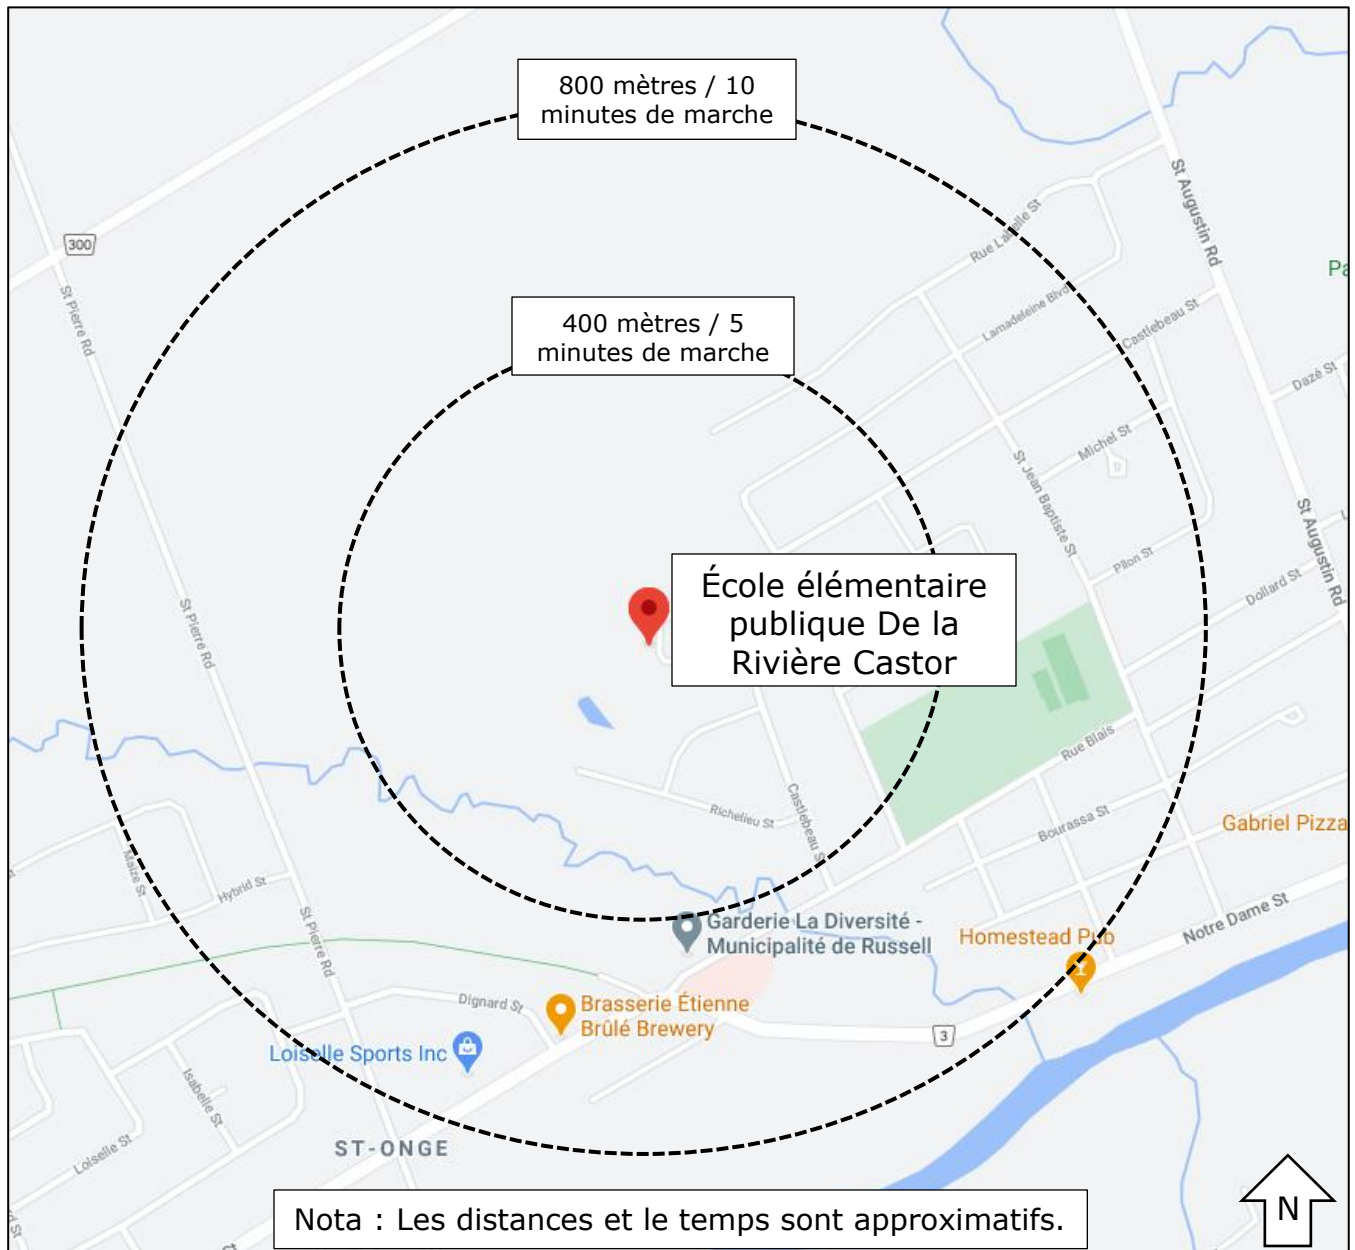

Carte « Faites le reste à pied »

École élémentaire publique De la Rivière Castor

Rendons les zones scolaires plus sûres pour les élèves en réduisant la circulation routière aux alentours des écoles. Si vous devez prendre la voiture, gardez-vous à une certaine distance de l'école et faites le reste du trajet à pied.

La sécurité des enfants dépend de nous tous!
Merci de votre collaboration.

Données tirées de Google Maps